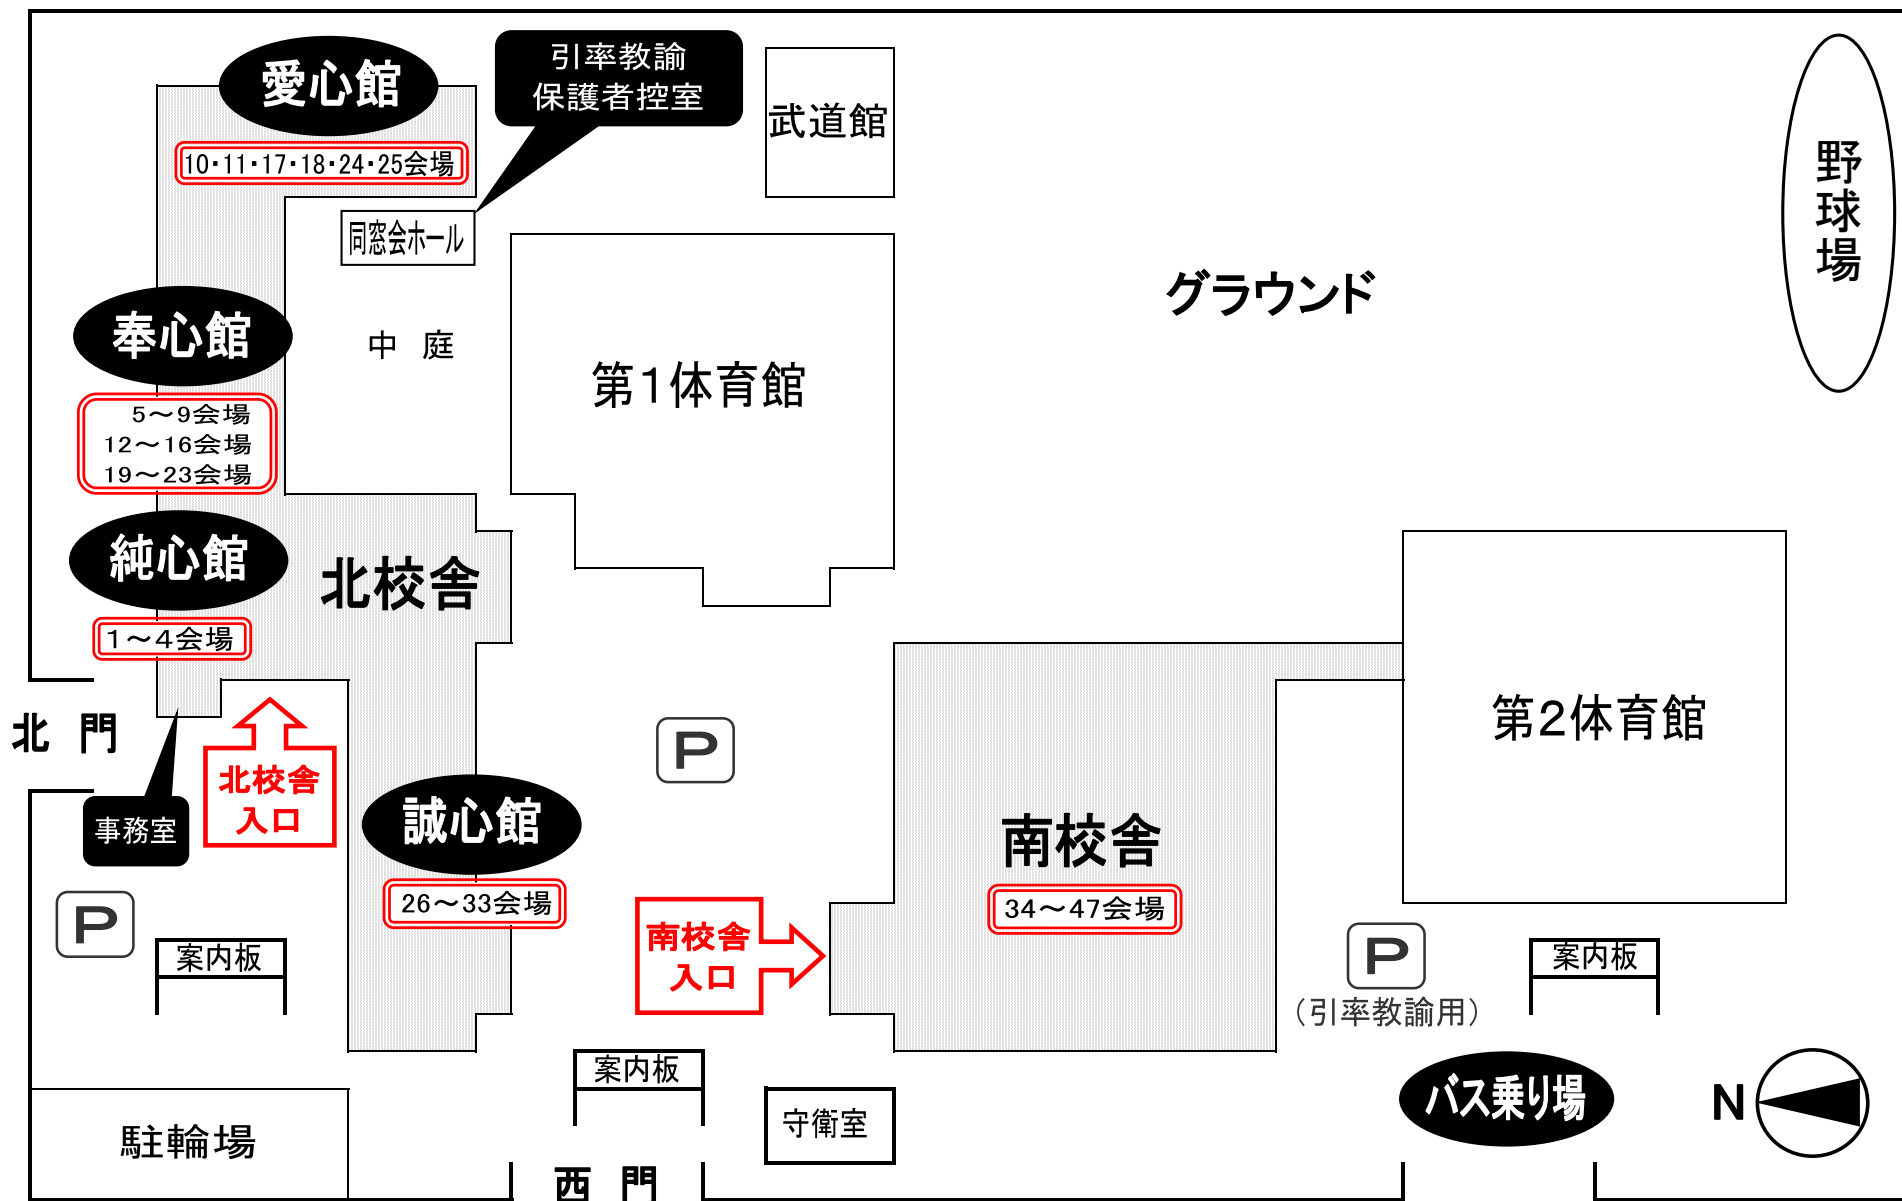

学特 I 期

平成30年度 入学試験 会場案内 (高校会場)

校舎・会場への入場開始は、校内放送にてお知らせします。受付は行いませんので、受験番号により会場を確認のうえ、各校舎入口より入場して下さい。

※裏面 受験番号及び試験会場表参照