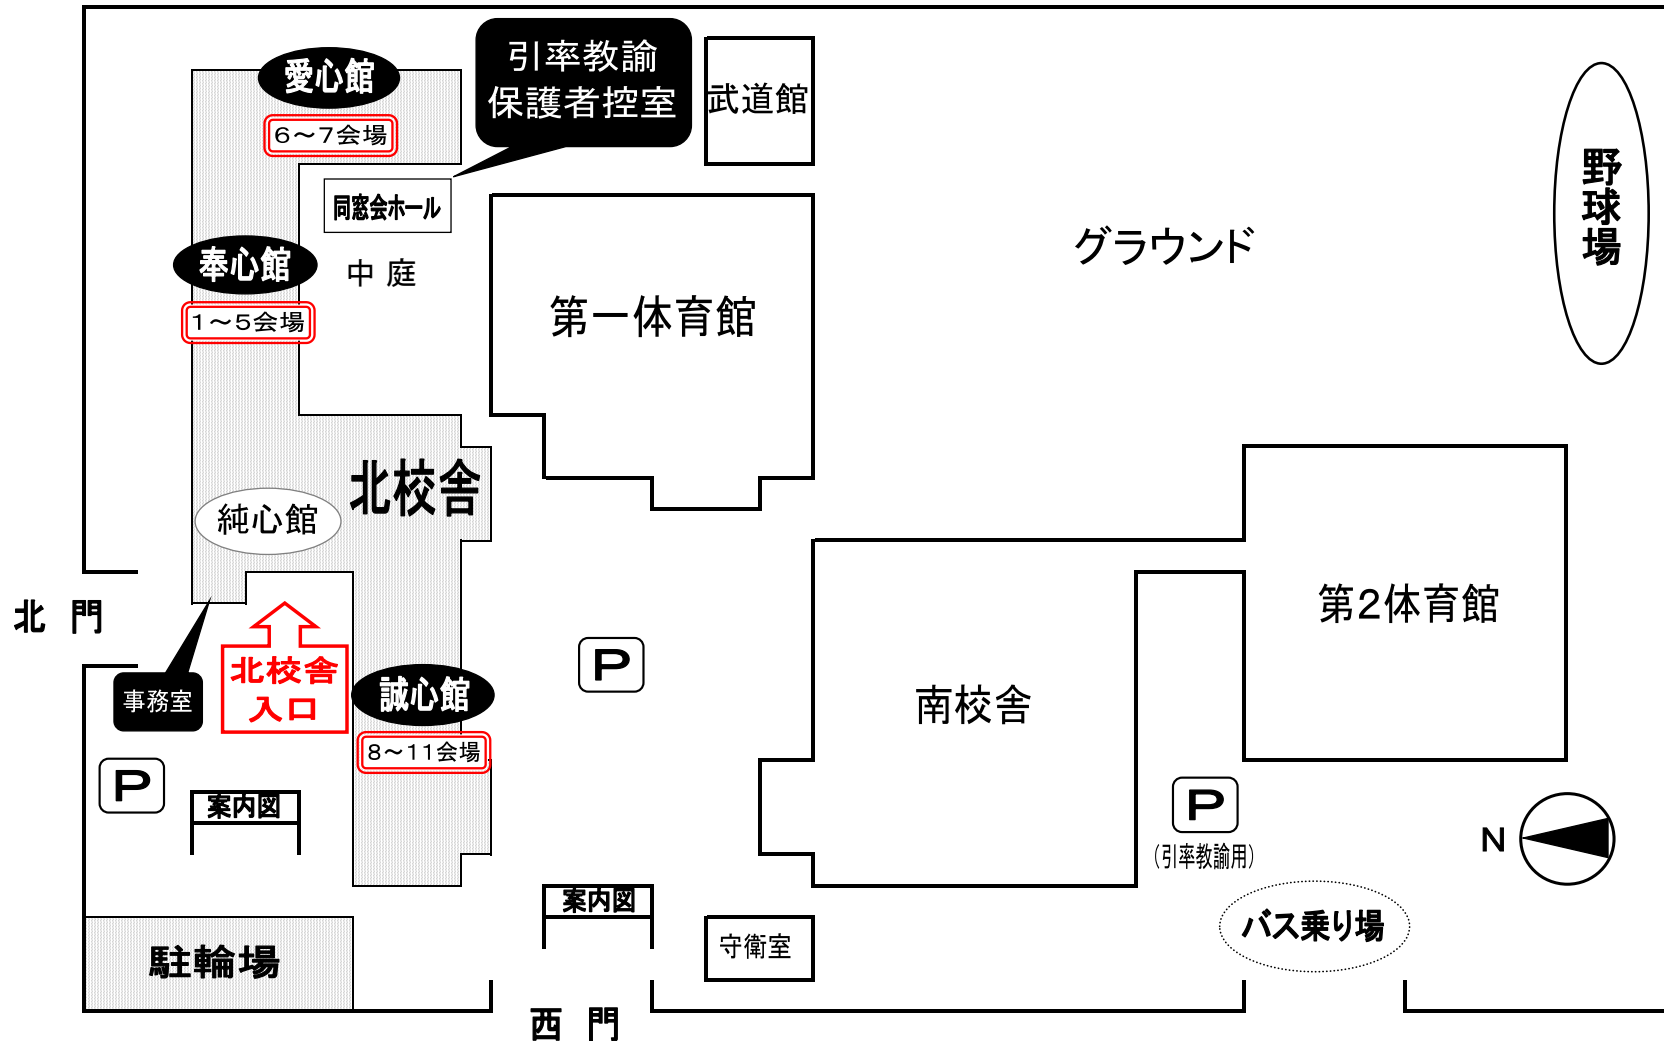

推薦試験

平成30年度 入学試験 会場案内

校舎・会場への入場開始は、校内放送にてお知らせします。受付は行いませんので、受験番号により会場を確認のうえ、北校舎入口より入場して下さい。

※裏面 受験番号及び試験会場表参照