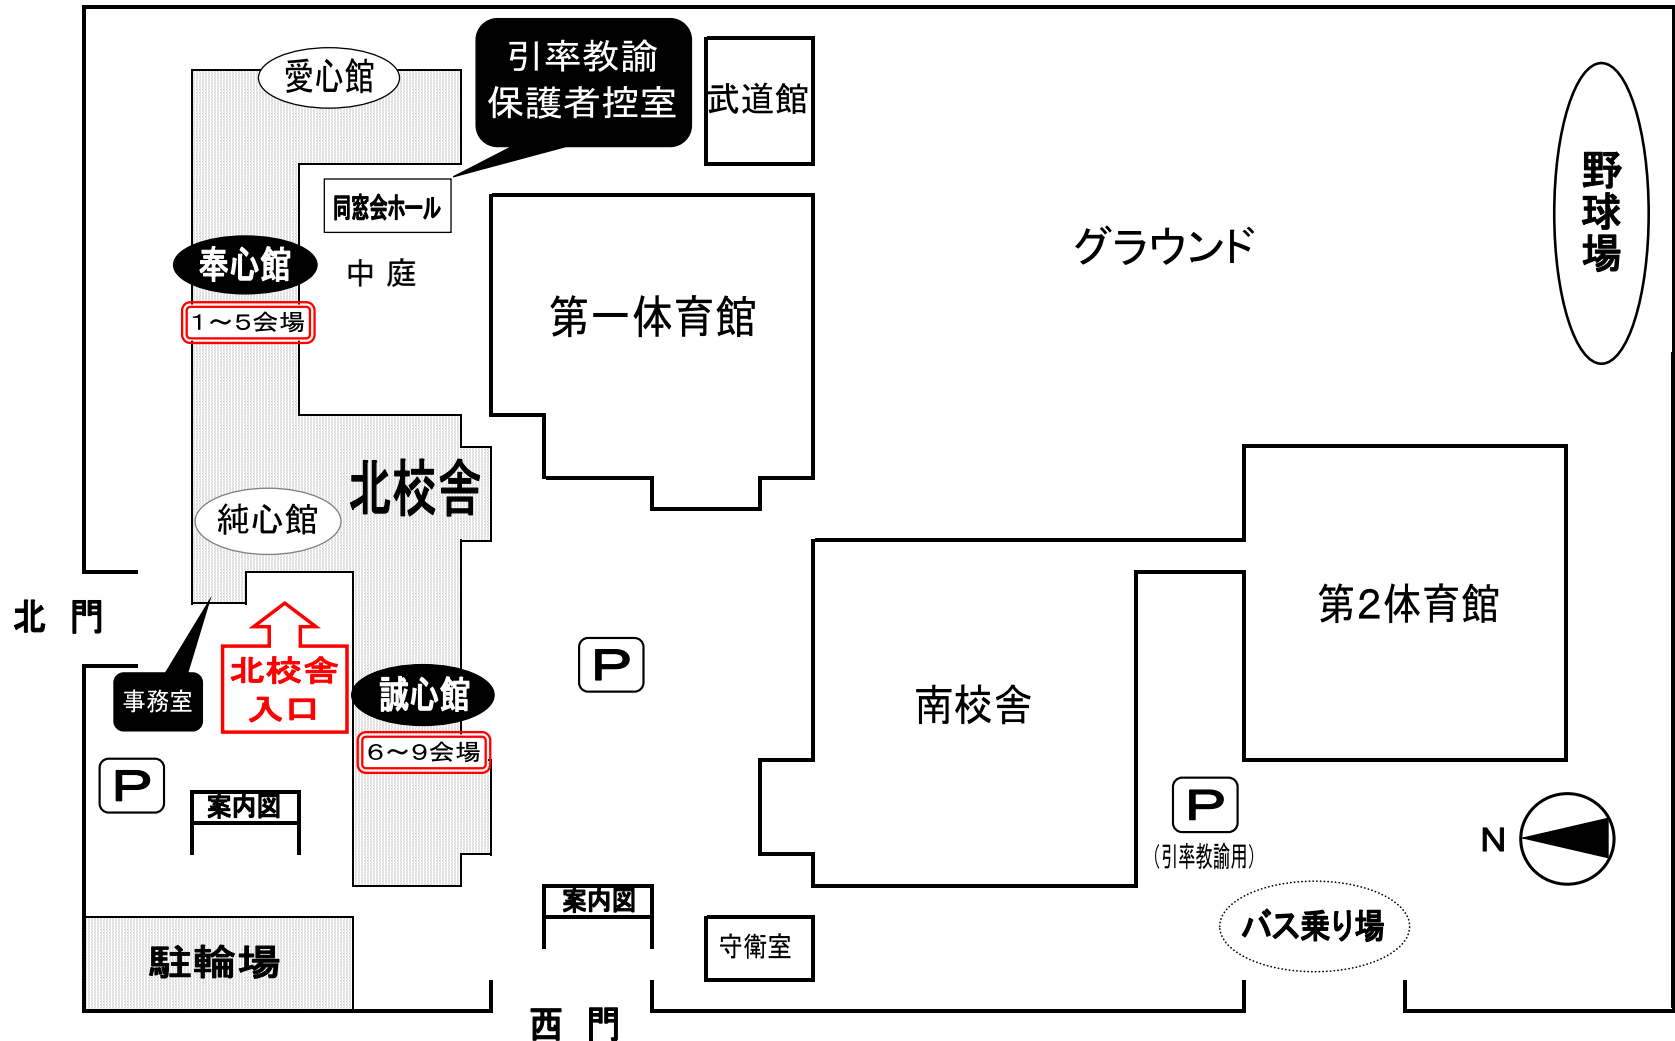

推薦試験

平成31年度 入学試験 会場案内

校舎・会場への入場開始は、校内放送にてお知らせします。受付は行いませんので、受験番号により会場を確認のうえ、北校舎入口より入場して下さい。

※裏面 受験番号及び試験会場表参照