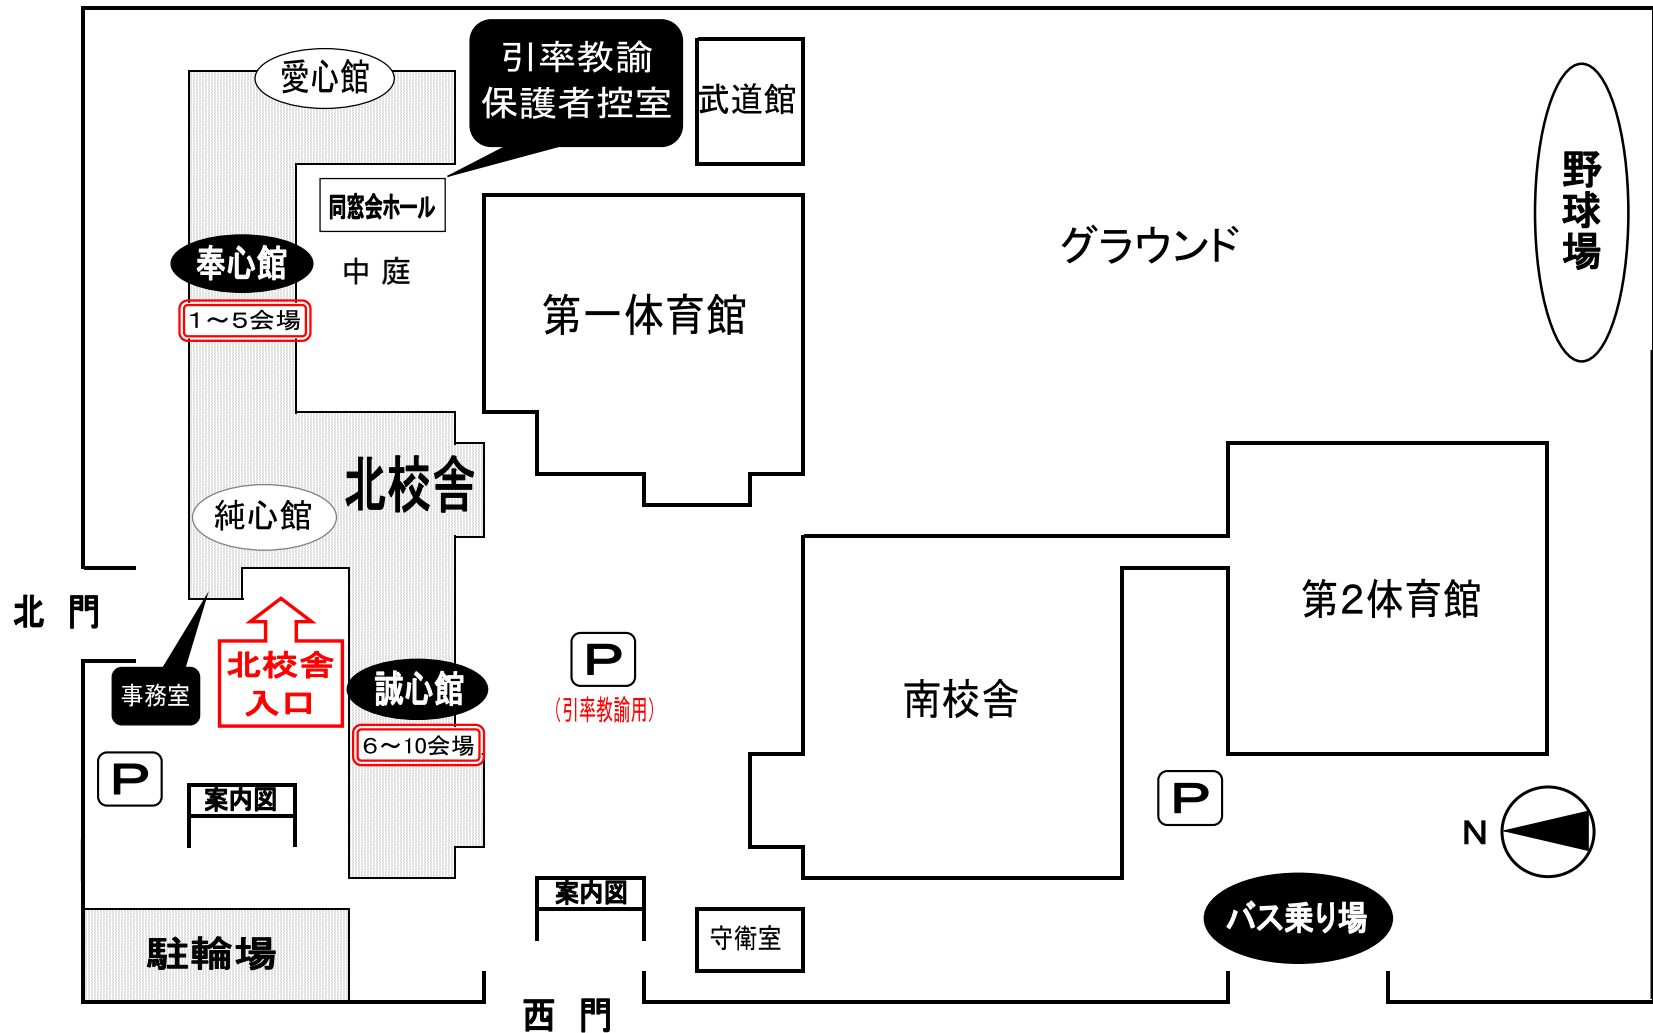

推薦試験

令和2年度 入学試験 会場案内

校舎・会場への入場開始は、校内放送にてお知らせします。受付は行いませんので、受験番号により会場を確認のうえ、北校舎入口より入場して下さい。

※裏面 受験番号及び試験会場表参照