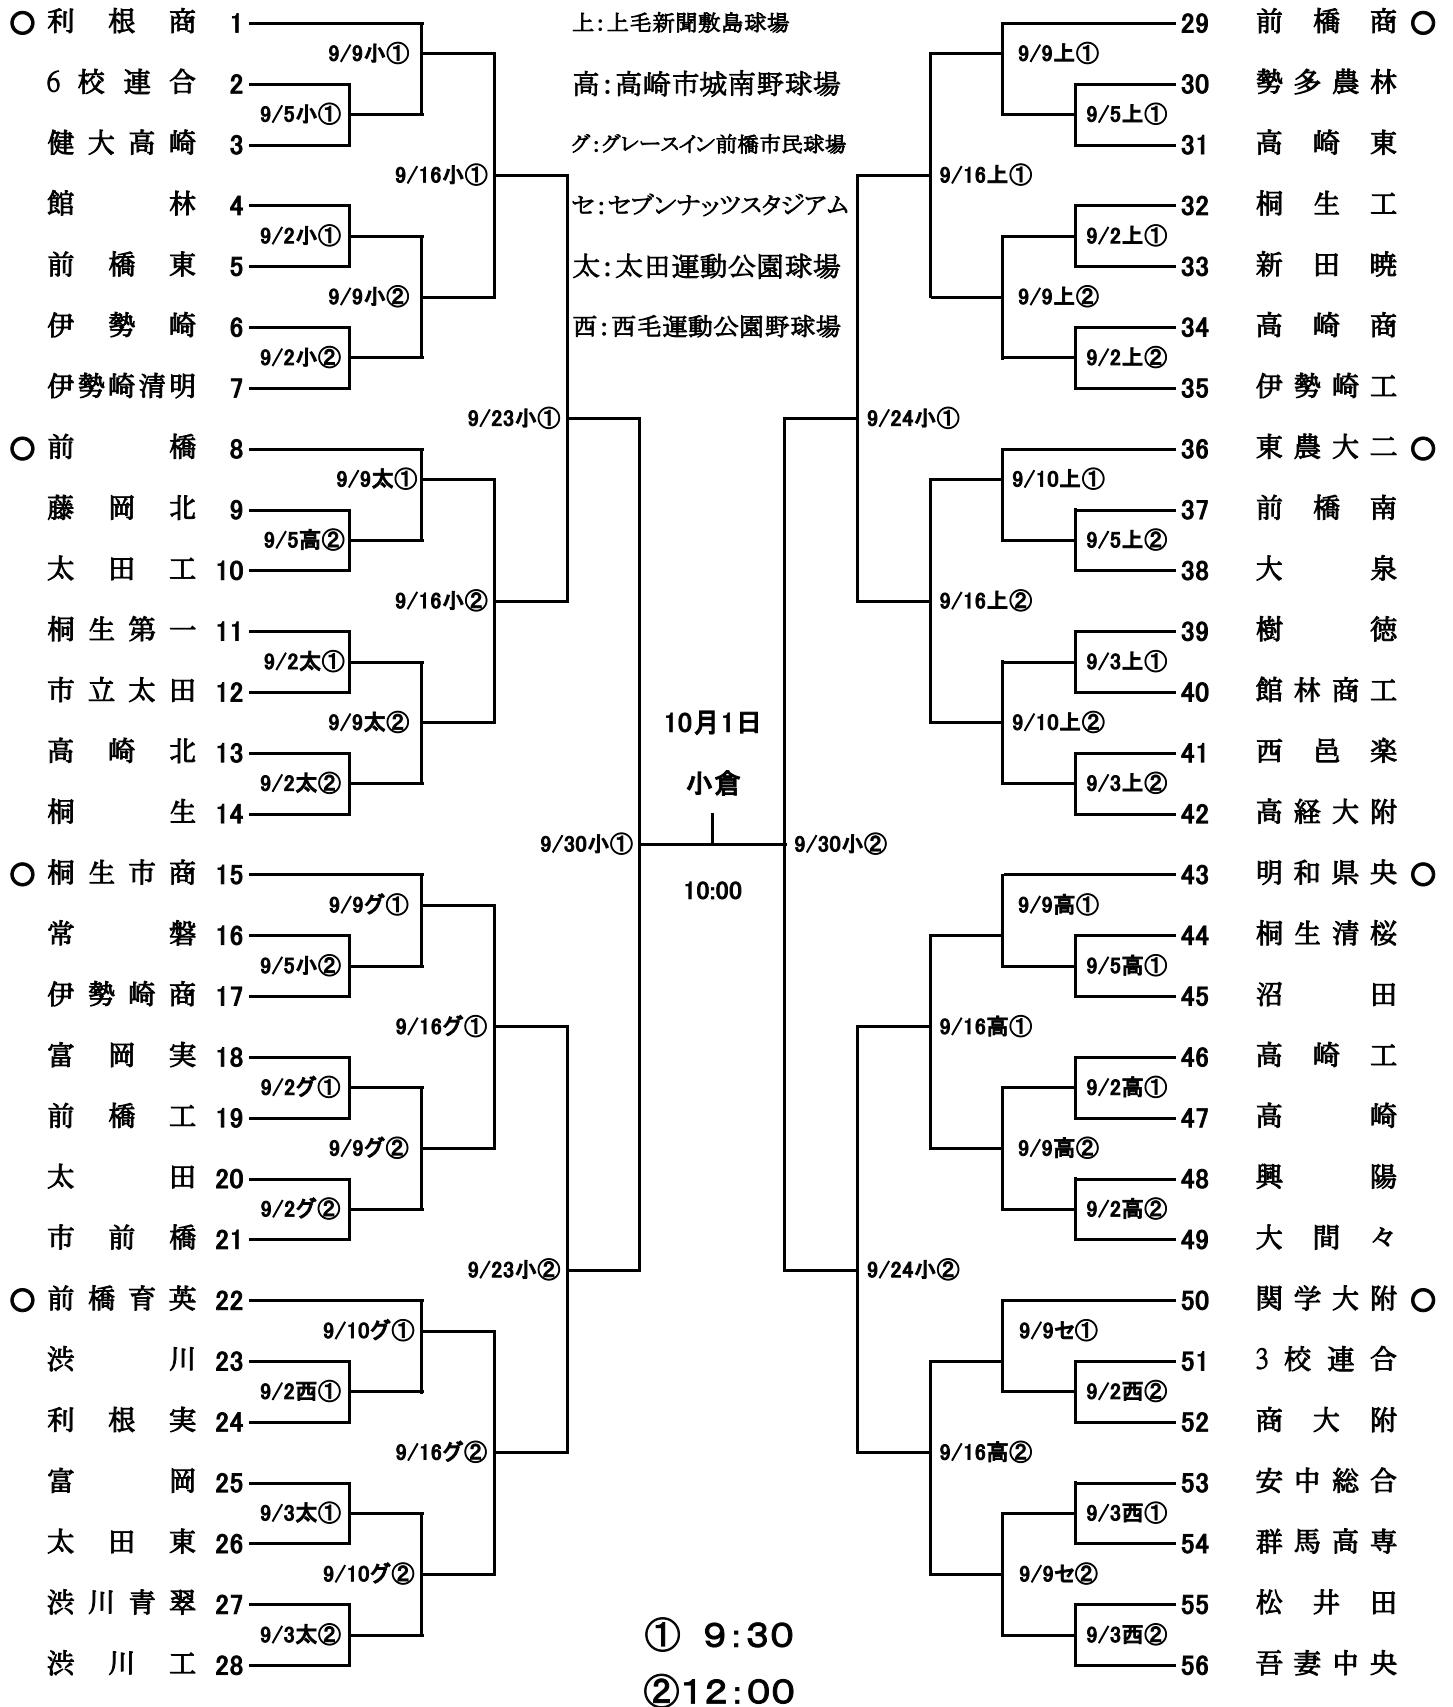

令和5年度 第76回 秋季関東地区高等学校野球大会 群馬県予選組合せ

小:小倉クラッチ・スタジアム

6校連合・・・前西・四ツ葉・玉村・中央中等・榛名・下仁田
3校連合・・・藤岡中央・藤岡工・吉井