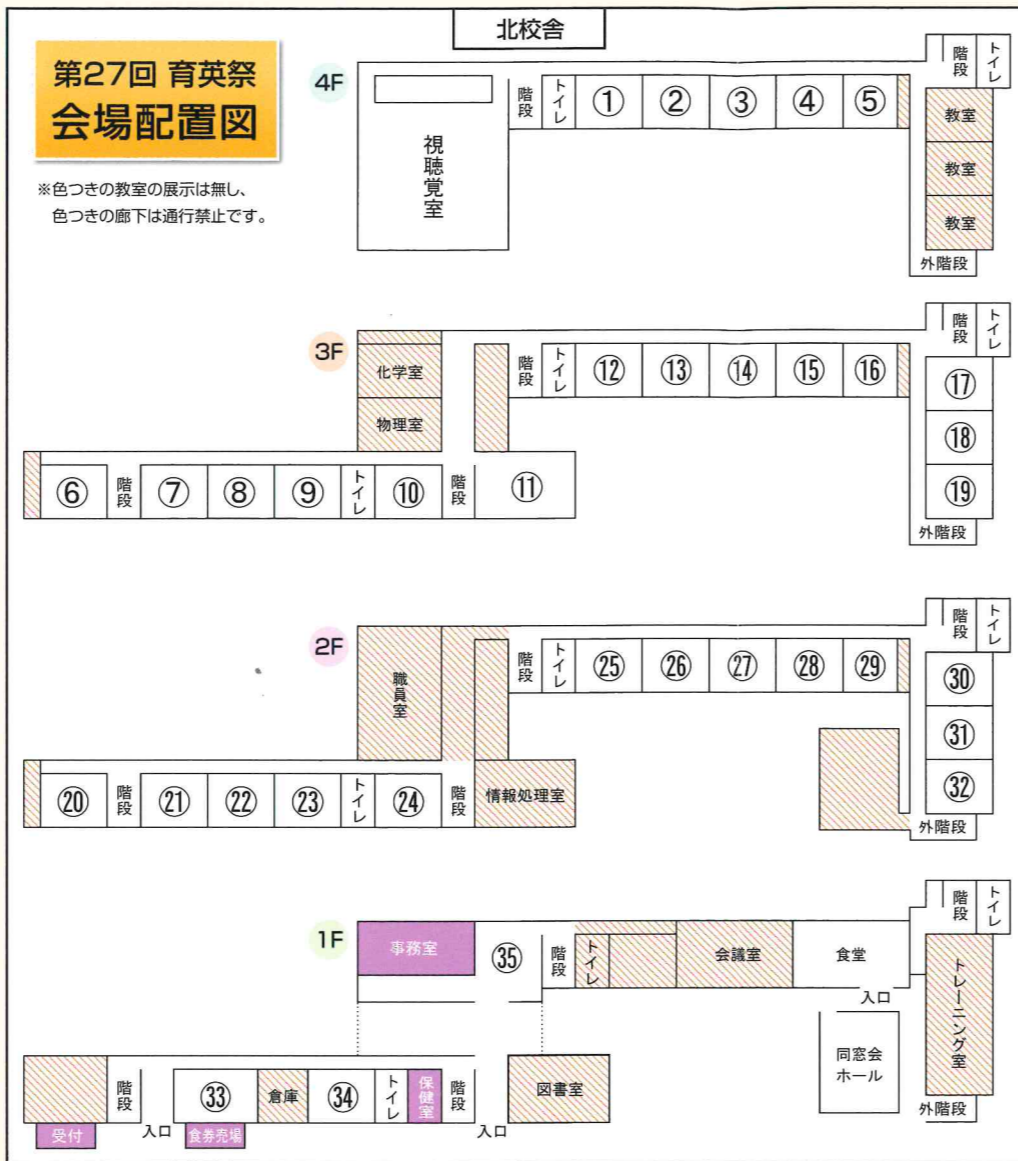

## ご来場のみなさまへ

本校生徒は、カメラ機能を含めた携帯電話の使用ができません。また本校生徒が来場者の方のカメラ、携帯電話を借りての撮影も不可とさせていただいております。破損等の事態を避けるための措置です。ご了承下さい。

①2年15組 はらぺこあおむし

はらぺこあおむしの世界に入りませんか？

②3年3組 アメリカン・スポット

うおー！みんな集まれ夏の延長戦だ！

③3年6組 マリオパーティー

マリオパーティーが現実の世界に！？

④2年7組 ぴよんぴよんレース

みんなお馴染みロディに乗ってぴよんぴよんレースをしよう！

⑤2年4組 Lilly's House

Lillyちゃんのかわいいお家でミニゲームや写真スポットを楽しもう！

⑥3年2組 みんなでドキドキ運試し

勝負の興奮、文化祭で体験しよう！

⑦1年5組 vs NoRiNoRi☆ToMoNoRi

観たことあるようなものがあるかも！ぜひ来ててください！

⑧2年6組 26J

クッパと34人の仲間たちが作る世界へようこそ

## 第27回 育英祭 会場配置図

※色つきの教室の展示は無し、  
色つきの廊下は通行禁止です。

※3階に展示はありません

⑨3年A組 音を鳴らすな～おもちゃが大慌て～

おもちゃの世界で緊急事態発生！

⑩2年2組 ハニーゴーランド

ぐるぐる回る夢の空間！ファンタジーな世界です！

⑪科学部/クイズ研究部 プラネタリウム